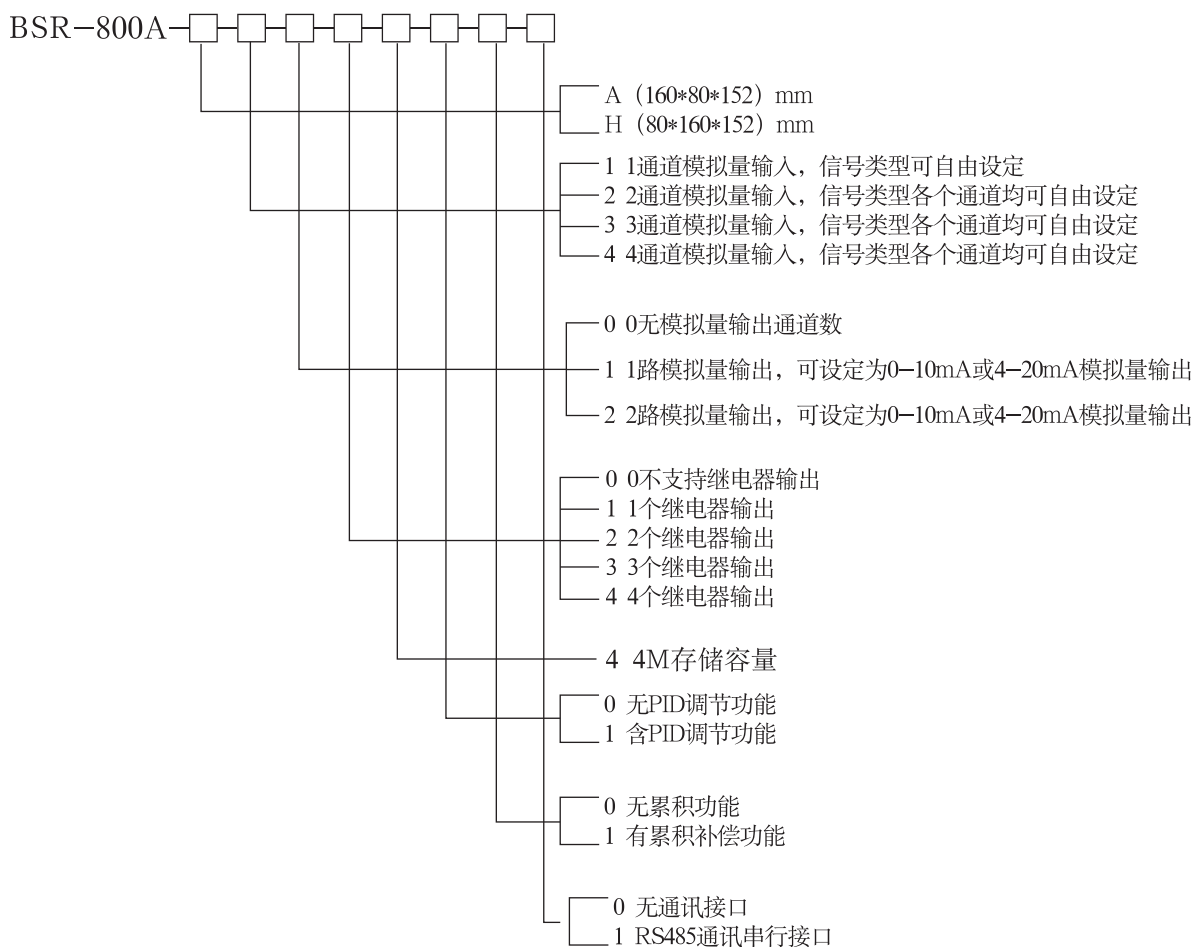

# BSR-800A灵巧型无纸记录仪表

## ☆简介

BSR-800A灵巧型无纸记录仪表是以先进的CPU为核心,并辅以大规模集成电路、大容量FLASH存储、信号智能调理, SmartBus总线以及高分辨率图形液晶显示器的新型智能化无纸记录仪表,采用长寿命LCD背光128\*64单色液晶显示屏,支持4通道通用模拟输入或2通道模拟输出与4通道报警输出,设定数据与记录数据具掉电保护功能,具有体积小、通道数多、功耗低、精度高、通用性强、运行稳定、可靠性高等特点。

## ☆BSR-800A灵巧型无纸记录仪表选型表

注: 模拟输入与模拟输出通道数之和最多为4