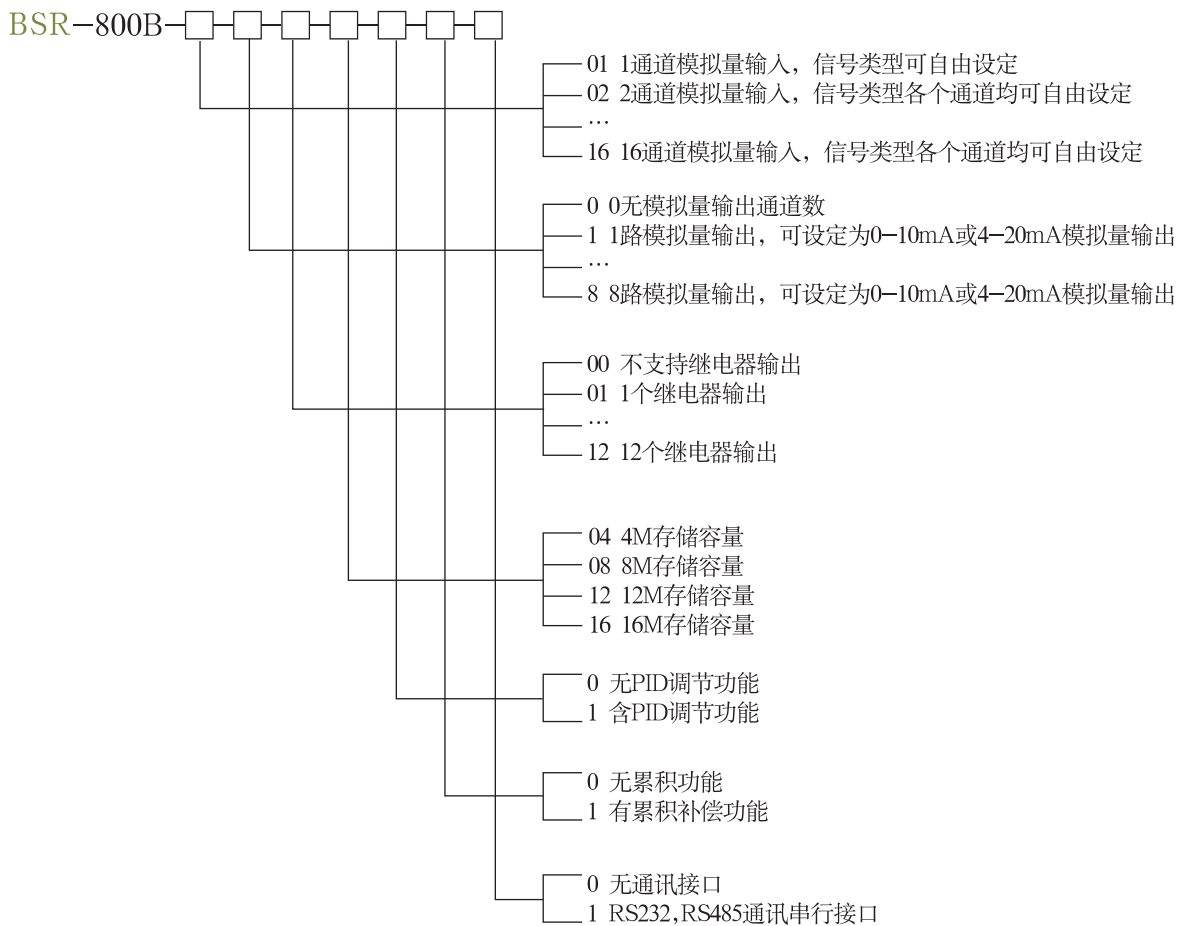

# BSR-800B基本型无纸记录仪表

## ☆简介

BSR-800B基本型无纸记录仪表是以先进的CPU为核心,并辅以大规模集成电路、大容量FLASH存储、信号智能调理, SmartBus总线以及高分辨率图形液晶显示器的新型智能化无纸记录仪表,采用长寿命LCD背光160\*128单色液晶显示屏,支持4/8/16通道通用模拟输入或2/4/8通道模拟输出与12通道报警输出,设定数据与记录数据具掉电保护功能,具有体积小、通道数多、功耗低、通用性强、运行稳定、可靠性高等特点。

## ☆ BSR-800B基本型无纸记录仪表选型表

注1: 模拟输入与模拟输出通道数之和最多为16

注2: 8通道以上, 应选用144\*144\*325尺寸

注3: 8通道以下, 应选用144\*144\*223尺寸