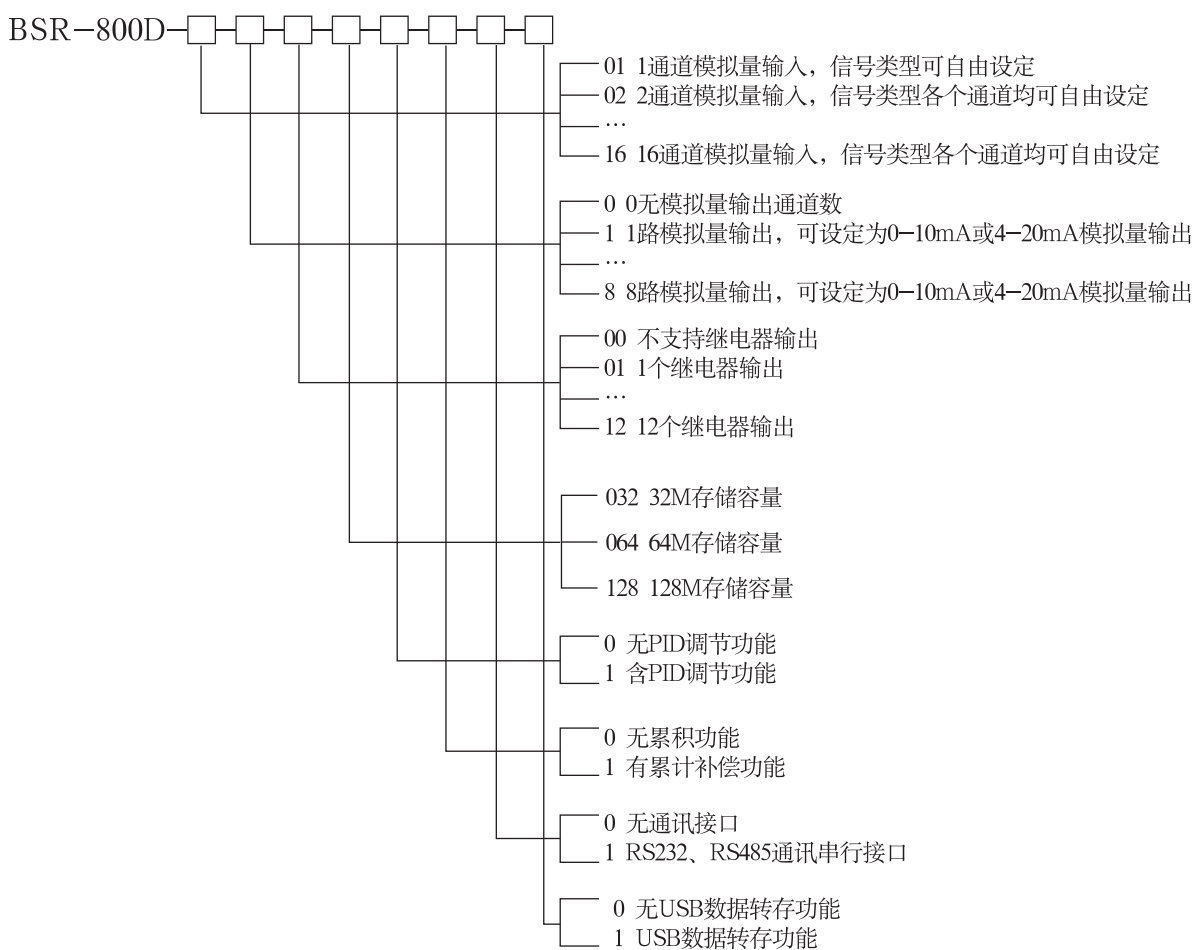

# BSR-800D增强型彩色无纸记录仪

## ☆简介

BSR-800D增强型彩色无纸记录仪是以32位嵌入式CPU为核心，并大规模集成电路、大容量FLASH存储、信号智能调理、SmartBus总线以及高分辨率图形液晶显示器的新型。智能化无纸记录仪。仪表采用320\*240彩色液晶显示屏：支持16通道模拟量输入通用输入或8通道模拟输出与12通道报警输出；设定数据与记录数据具备掉电保护功能：采用USB Host技术，提供USB总线接口，实现FAT16文件系统，支持USB移动存储器的数据读写；具有体积小、通道数多、功耗低、精度高、通用性强、运行稳定、可靠性高等特点。。

## ☆BSR-800D增强型彩色无纸记录仪选型表

注1：模拟输入与模拟输出通道数之和最多为16

注2：8通道以上，应选用144\*144\*325尺寸

注3：8通道以下，应选用144\*144\*223尺寸